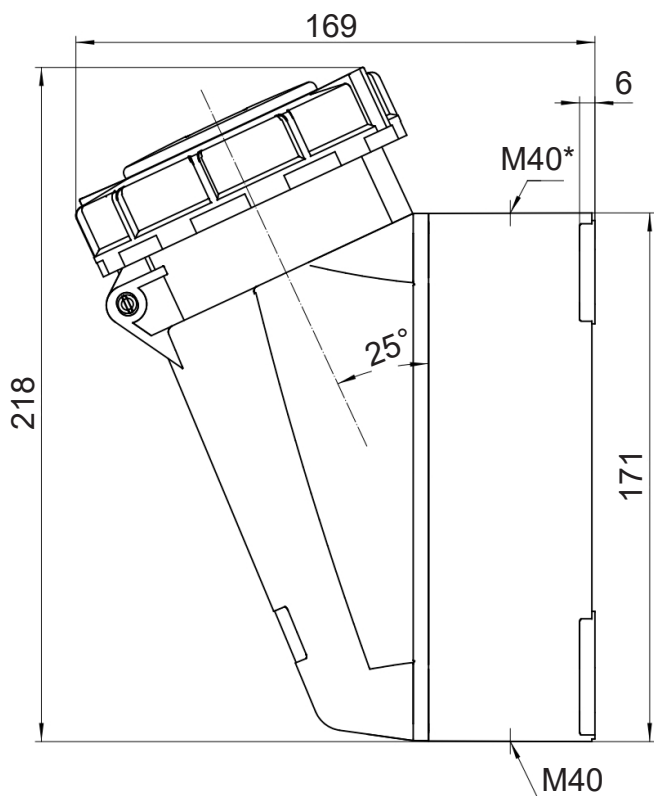

ИНФОРМАЦИЯ О ТОВАРЕ

Артикул	CA128
GTIN (EAN)	4680331029138
Код ТН ВЭД	8536699008
Номинальный ток	63А
Номинальное напряжение	230V (50/60Hz)
Степень защиты	IP67
Тип соединителя	Розетка
Кол-во силовых полюсов	3р (1P+N+E)
Положение заземляющего контакта	6h
Тип изделия/Конструкция	Настенная
Тип подключения контактов	Винтовое
Цвет	Синий
Кабельный ввод	M40+M40*
Материал корпуса	РА
Материал контактов	CuZn
Покрытие контактов	Нет
Сечение провода	10-16 мм ²
Усилие затягивания винтов контактов	200 Нсм
Вес	0,98 кг
Кол-во в упаковке	10