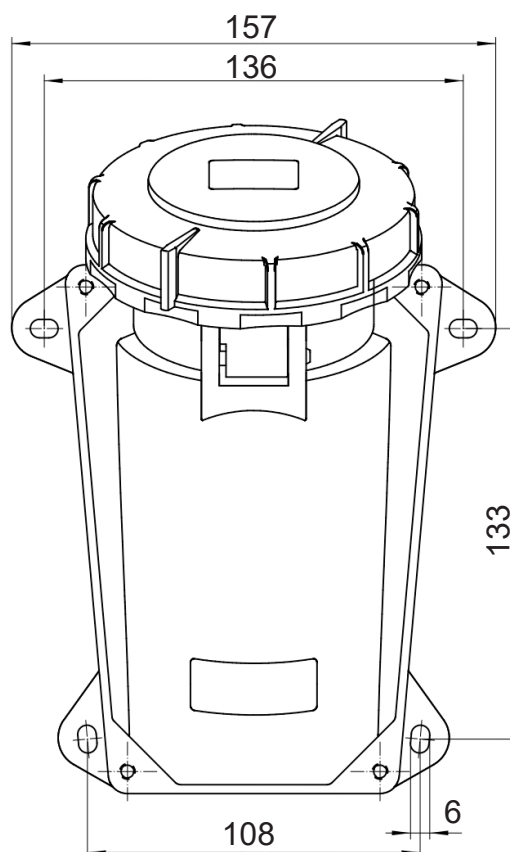

ИНФОРМАЦИЯ О ТОВАРЕ

Артикул	CA128
GTIN (EAN)	4680331029138
Код ТН ВЭД	8536699008
Номинальный ток	63А
Номинальное напряжение	230V (50/60Hz)
Степень защиты	IP67
Тип соединителя	Розетка
Кол-во силовых полюсов	3р (1P+N+E)
Положение заземляющего контакта	6h
Тип изделия/Конструкция	Настенная
Тип подключения контактов	Винтовое
Цвет	Синий
Кабельный ввод	M40+M40*
Материал корпуса	РА
Материал контактов	CuZn
Покрытие контактов	Нет
Сечение провода	10-16 мм ²
Усилие затягивания винтов контактов	200 Нсм
Вес	0,98 кг
Кол-во в упаковке	10