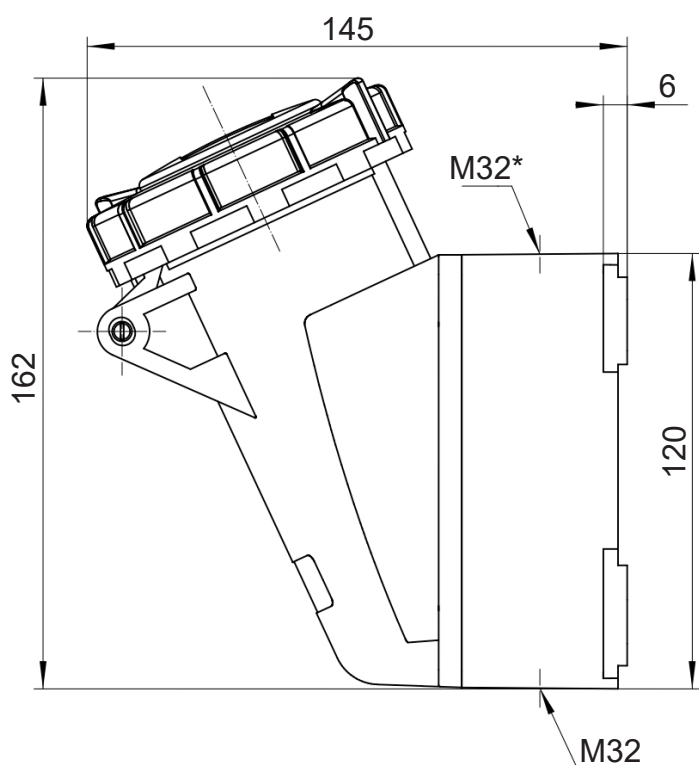

ИНФОРМАЦИЯ О ТОВАРЕ

Артикул	CA1202
GTIN (EAN)	4680331029107
Код ТН ВЭД	8536699008
Номинальный ток	32А
Номинальное напряжение	230V (50/60Hz)
Степень защиты	IP67
Тип соединителя	Розетка
Кол-во силовых полюсов	3р (1P+N+E)
Положение заземляющего контакта	6h
Тип изделия/Конструкция	Настенная
Тип подключения контактов	Винтовое
Цвет	Синий
Кабельный ввод	M32+M32*
Материал корпуса	РА
Материал контактов	CuZn
Покрытие контактов	Нет
Сечение провода	4-6 мм ²
Усилие затягивания винтов контактов	110 Нсм
Вес	0,48 кг
Кол-во в упаковке	10