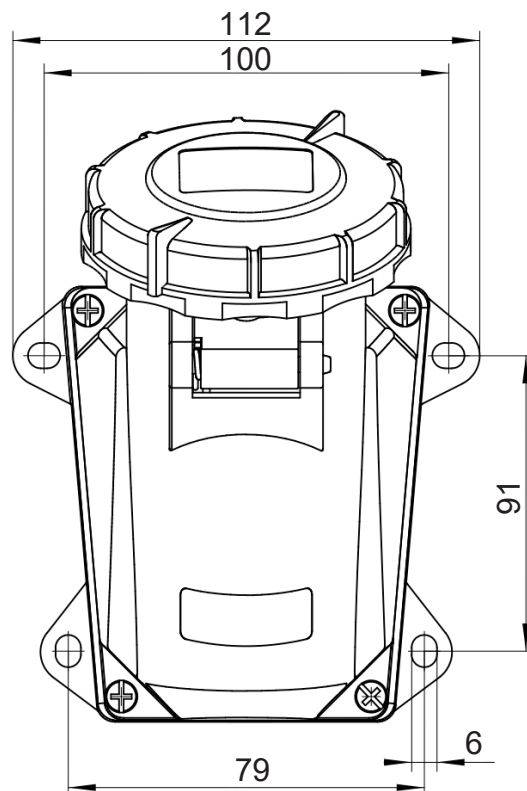

ИНФОРМАЦИЯ О ТОВАРЕ

Артикул	CA1202
GTIN (EAN)	4680331029107
Код ТН ВЭД	8536699008
Номинальный ток	32А
Номинальное напряжение	230V (50/60Hz)
Степень защиты	IP67
Тип соединителя	Розетка
Кол-во силовых полюсов	3р (1P+N+E)
Положение заземляющего контакта	6h
Тип изделия/Конструкция	Настенная
Тип подключения контактов	Винтовое
Цвет	Синий
Кабельный ввод	M32+M32*
Материал корпуса	РА
Материал контактов	CuZn
Покрытие контактов	Нет
Сечение провода	4-6 мм ²
Усилие затягивания винтов контактов	110 Нсм
Вес	0,48 кг
Кол-во в упаковке	10